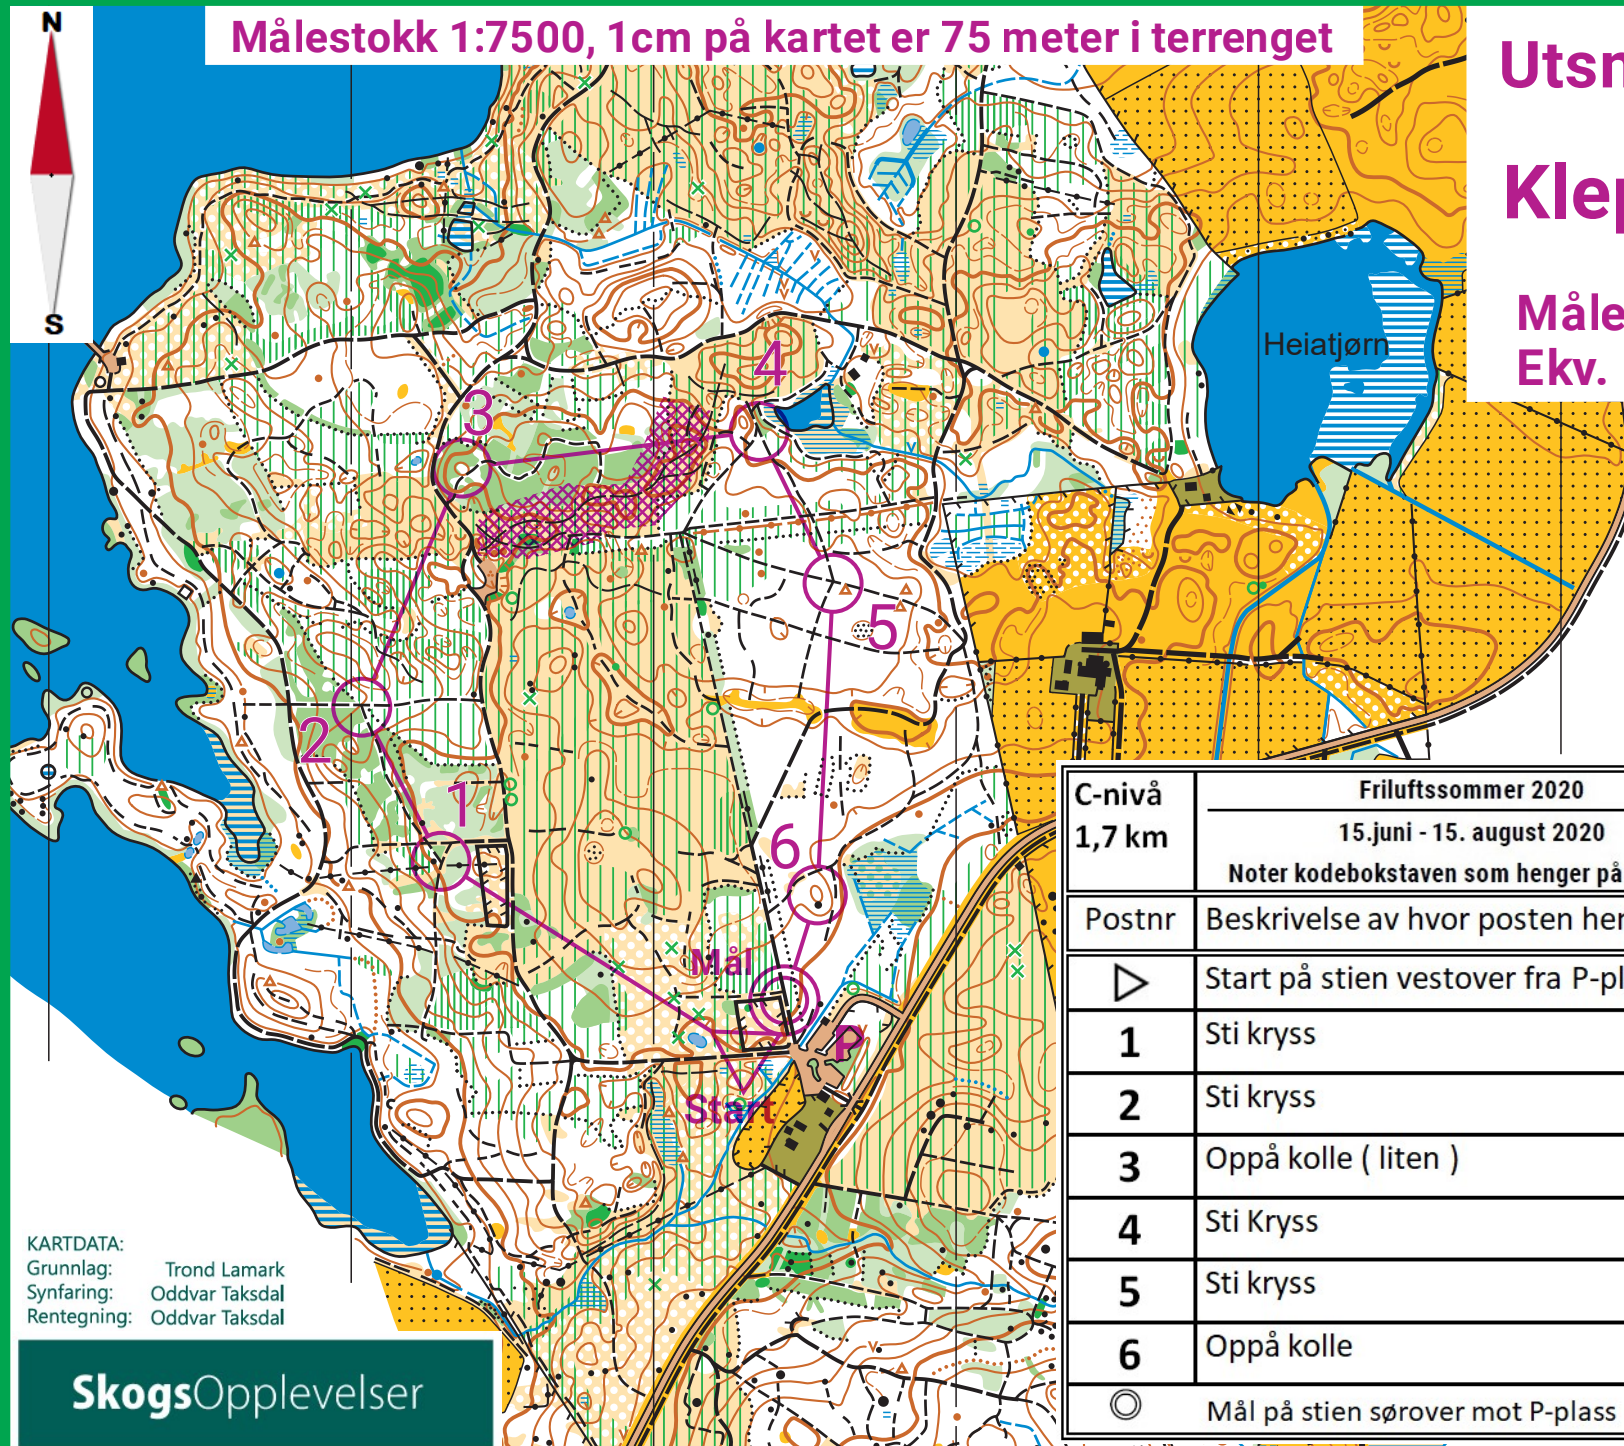

Målestokk 1:7500, 1cm på kartet er 75 meter i terrenget

# Utsnitt Njåskogen

## Klepp IL

Målestokk 1:7500  
Ekv. 2,5 meter

KARTDATA:  
Grunnlag: Trond Lamark  
Synfaring: Oddvar Taksdal  
Rentegning: Oddvar Taksdal

SkogsOpplevelser

C-nivå	Friluftssommer 2020
1,7 km	15.juni - 15. august 2020
Noter kodebokstaven som henger på postene	
Postnr	Beskrivelse av hvor posten henger
▶	Start på stien vestover fra P-plass
1	Sti kryss
2	Sti kryss
3	Oppå kolle ( liten )
4	Sti Kryss
5	Sti kryss
6	Oppå kolle
◎	Mål på stien sørover mot P-plass