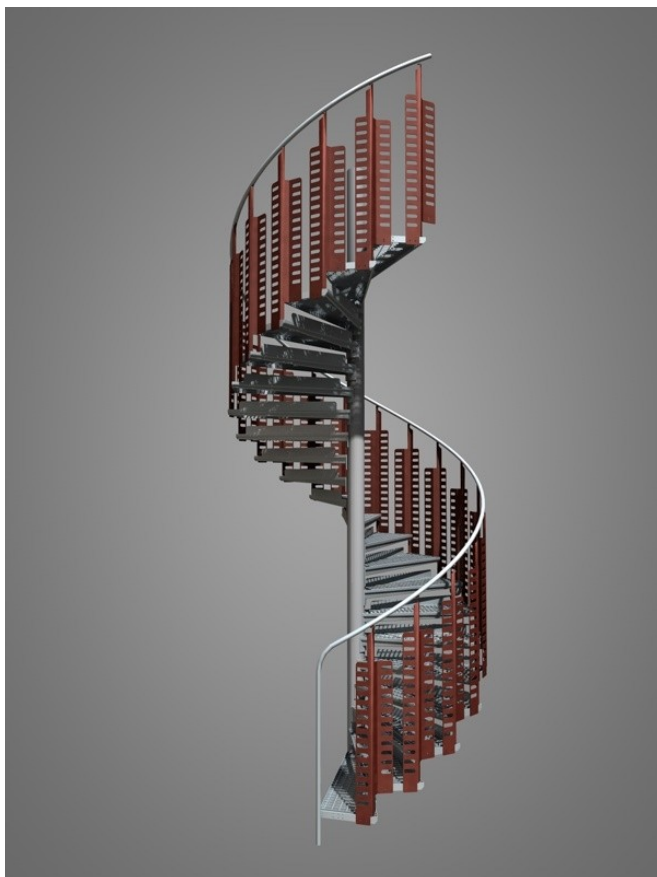

Lade Spiraltrapp

Prisgunstig trappeløsning

Lade spiraltrapp kan tilpasses alle etasjehøyder og kan leveres over flere etasjer med avstigningsrepe for hver etasje.

Trappa er enkel å montere. Den leveres med løse trinn, stendere og hånd-list.

Trappa leveres med ulike diametre og opptrinn - inntrinn:

Diameter 1600 - 2000 og 2400 mm.

Opptrinn 170- til 200 mm.

Kan også leveres med platetrinn.

Fordeler:

- Enkel montering
- Barnesikkert
- Sklisikre trinn av gitterrist
- Varmforzinket utførelse
- Rekkverk kan leveres pulverlakkert i RAL-farger etter varmforzinking