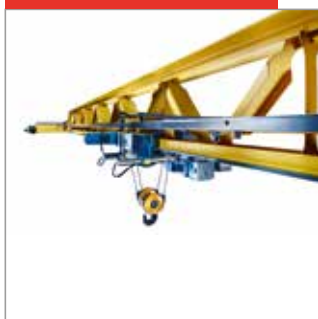

LØFTEBORD FOR BILBATTERI

ET TRYGT OG BÆREKRAFTIG LØFT

I takt med bilbransjens utvikling av bærekraftige el- og hybridbiler tilbyr DEMANOR et smidig løftebord for trygg håndtering av batteribytte fra bilens underside. Fire svinghjul av god kvalitet sørger for enkel manøvrering langs gulvet og et elektrisk betjeningstablå sikrer trygge løft.

Bordet kan bidra på flere områder i verkstedet, bla. også ved bytte av motor og girkasse.

Bilbatteriløftebordet fra DEMANOR er et solid løftebord og et funksjonelt arbeidsbord som bidrar til god ergonomi og bedre arbeidsdager i verkstedet.

- Type:** EL14-170YXM
- Løfteevne:** 1400 kg, jevnt fordelt
- Bordplate:** 1800 x 800 mm
symmetrisk over bunnramme
sikkerhetslist
- Bunnramme:** 1800 x 800 mm
servicestøtte
4 stk. svinghjul av nylon med brems
frihøyde for pallevogn
- Byggehøyde:** 550 mm
- Vandring:** 1150 mm
- Totalhøyde:** 1700 mm
- Løftehastighet 1:** hurtig ca. 30 sek. (ca. 38 mm/sek.)
- Løftehastighet 2:** langsom ca. 3 mm/sek. (benyttes kun ved finjustering)
- Aggregat:** 0,75 kW
3x230/400V
50 Hz med 3 liters oljetank i stål
innbygget Bosch-Rexroth
24V DC styrespenning
- Betjeningstablå:** OPP Hurtig
OPP Langsom
NED
Nødstopp
3 m kabel
- Overflate:** NCS S4500-N, 2-komponent acryl-harz lakkering
- Standard:** DS/EN ISO12100 + relevante deler av EN1570-1
- Bruksanvisning:** dansk

Svingkraner

Komponenter

Heiseverk

Traverskraner

Vareheiser & løftebord

Modernisering

Kjettingtaljer

Les mer på demanor.no