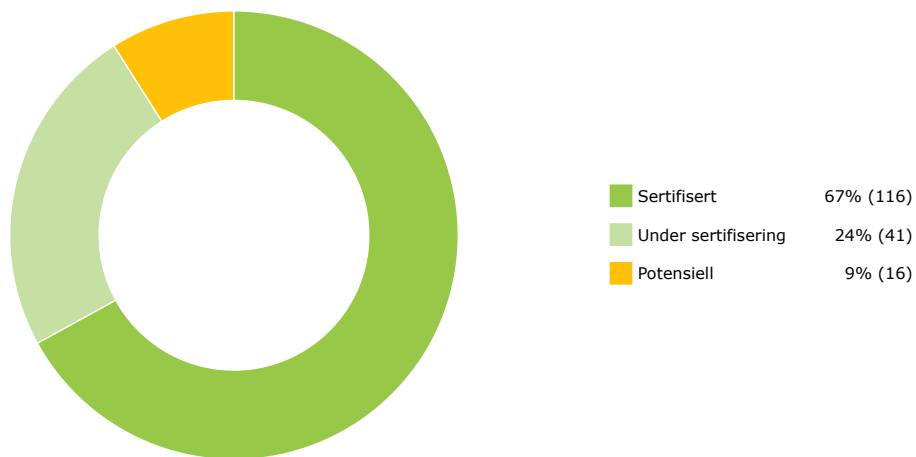

Statistikk for Riis Bilglass*

Riis Bilglass* har 173 medlemsvirksomheter, med totalt 886 årsverk

Leverte miljørapporter

🏢 Arbeidsmiljø

Gjennomsnittlig sykefravær i prosent, per virksomhet

⚡ Energi

Gjennomsnittlig energiforbruk per virksomhet