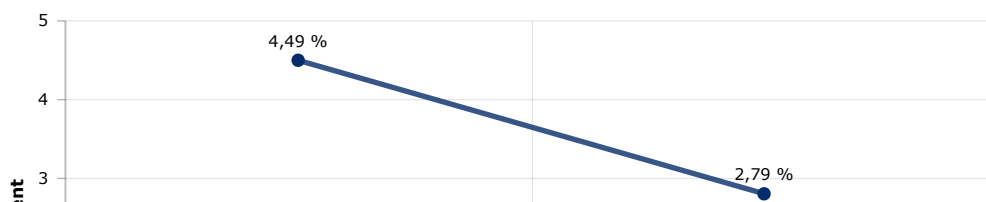

Statistikk for Riis Bilglass*

Riis Bilglass* har 173 medlemsvirksomheter, med totalt 886 årsverk

Leverte miljørapporter

🏢 Arbeidsmiljø

Gjennomsnittlig sykefravær i prosent, per virksomhet

⚡ Energi

Gjennomsnittlig energiforbruk per virksomhet