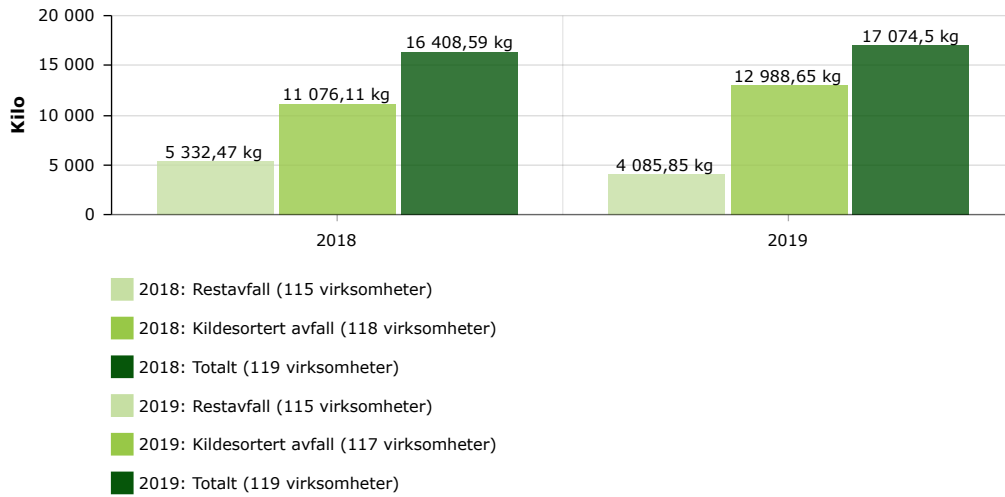

Statistikk for Riis Bilglass*

Riis Bilglass* har 173 medlemsvirksomheter, med totalt 886 årsverk

Leverte miljørapporter

🏢 Arbeidsmiljø

Gjennomsnittlig sykefravær i prosent, per virksomhet

⚡ Energi

Gjennomsnittlig energiforbruk per virksomhet

Totalt energiforbruk

Gjennomsnittlig energiforbruk per kvadratmeter per virksomhet

⚡ Klimaregnskap

Gjennomsnittlig CO2-utslipp per virksomhet

Totalt CO2-utslipp

🚗 Transport og anleggsmaskiner

Totalt antall flyturer

Gjennomsnittlig totalt drivstofforbruk per virksomhet

Totalt drivstofforbruk

Totalt antall kjørte kilometer

♻️ Avfall og ombruk

Gjennomsnittlige avfallsmengder per virksomhet

Totale avfallsmengder