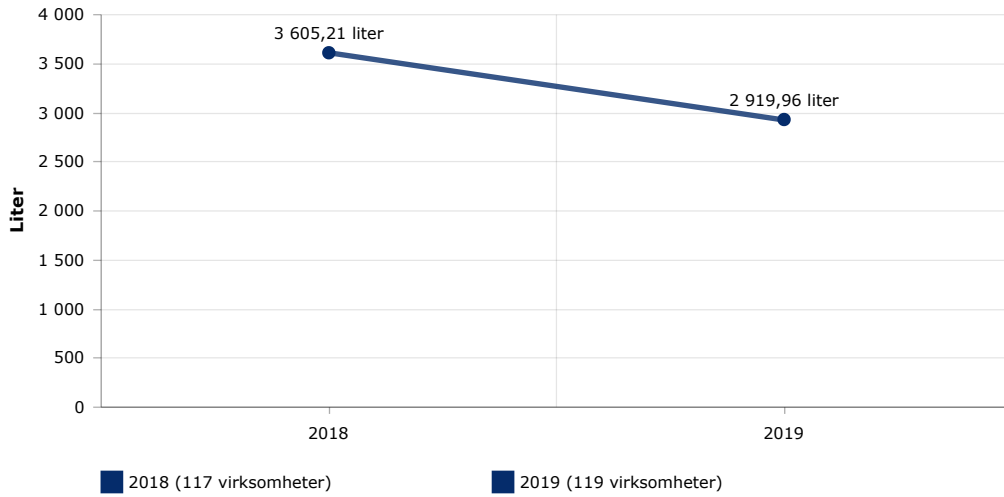

Gjennomsnittlig totalt drivstofforbruk per virksomhet