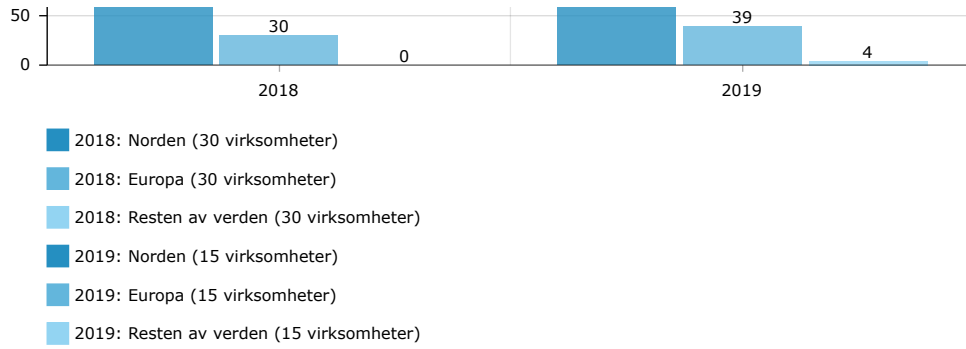

Statistikk for Riis Bilglass*

Riis Bilglass* har 173 medlemsvirksomheter, med totalt 886 årsverk

Leverte miljørapporter

🏢 Arbeidsmiljø

Gjennomsnittlig sykefravær i prosent, per virksomhet

⚡ Energi

Gjennomsnittlig energiforbruk per virksomhet

Totalt energiforbruk

Gjennomsnittlig energiforbruk per kvadratmeter per virksomhet

⚡ Klimaregnskap

Gjennomsnittlig CO2-utslipp per virksomhet

Totalt CO2-utslipp

🚗 Transport og anleggsmaskiner

Totalt antall flyturer