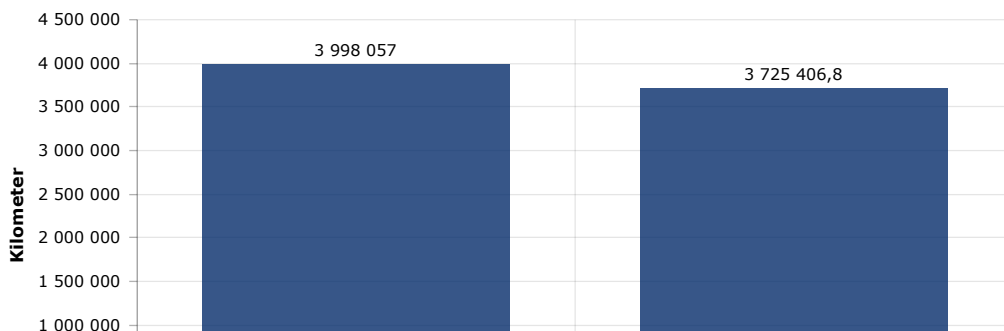

Totalt antall kjørte kilometer