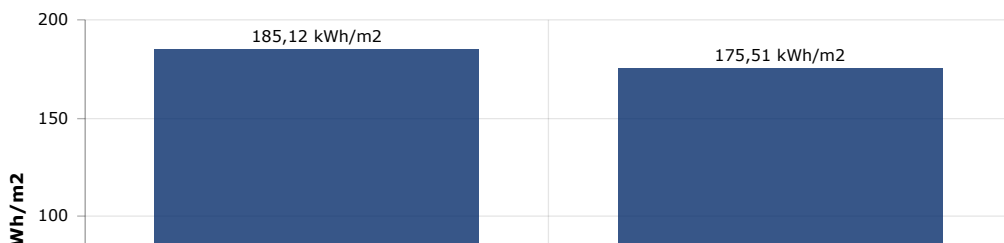

Gjennomsnittlig energiforbruk per kvadratmeter per virksomhet