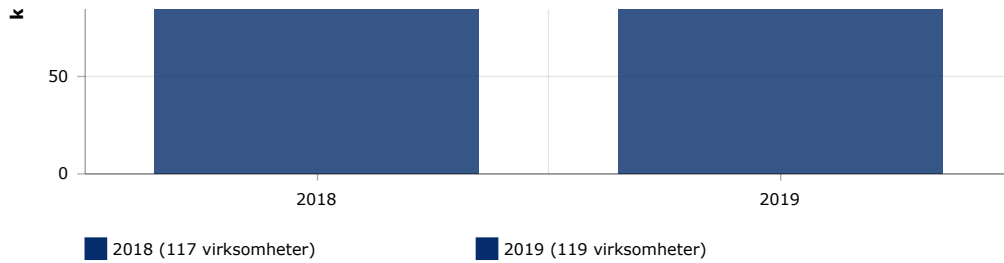

⚡ Klimaregnskap

Gjennomsnittlig CO2-utslipp per virksomhet

Totalt CO2-utslipp

🚗 Transport og anleggsmaskiner

Totalt antall flyturer