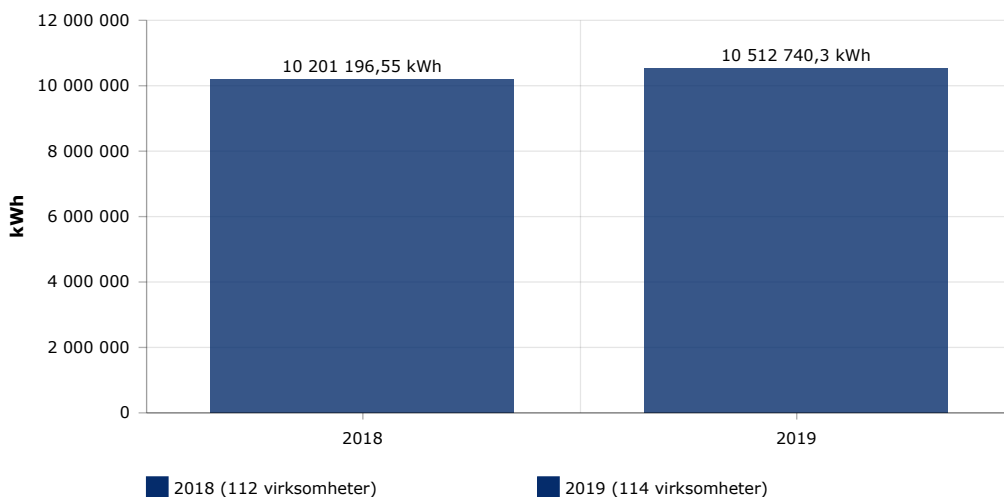

Totalt energiforbruk