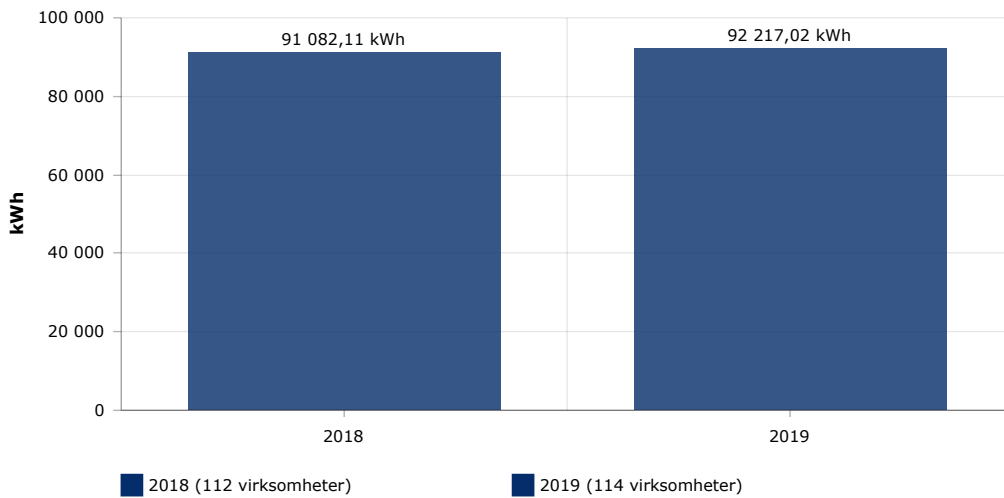

Statistikk for Riis Bilglass*

Riis Bilglass* har 173 medlemsvirksomheter, med totalt 886 årsverk

Leverte miljørapporter

🏢 Arbeidsmiljø

Gjennomsnittlig sykefravær i prosent, per virksomhet

⚡ Energi

Gjennomsnittlig energiforbruk per virksomhet