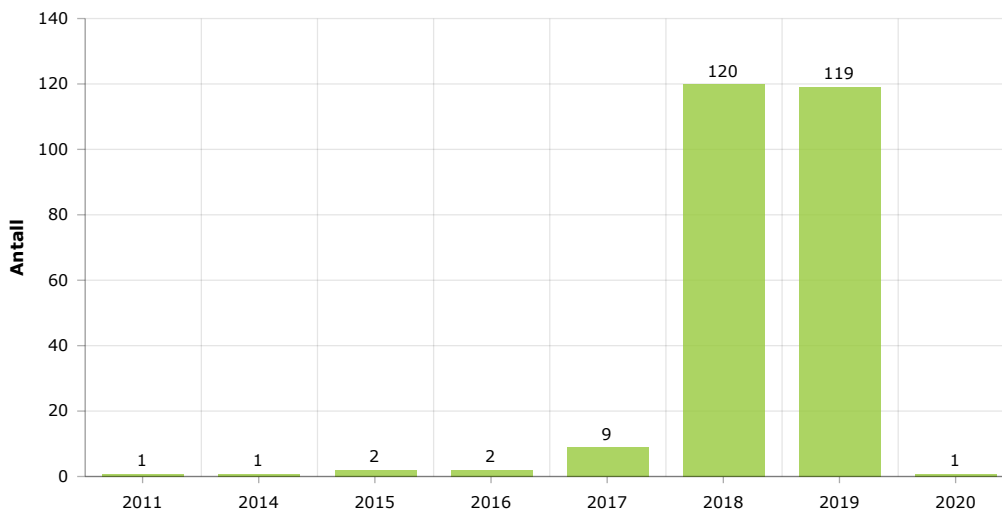

Statistikk for Riis Bilglass*

Riis Bilglass* har 173 medlemsvirksomheter, med totalt 886 årsverk

Leverte miljørapporter

🏢 Arbeidsmiljø

Gjennomsnittlig sykefravær i prosent, per virksomhet

⚡ Energi

Gjennomsnittlig energiforbruk per virksomhet