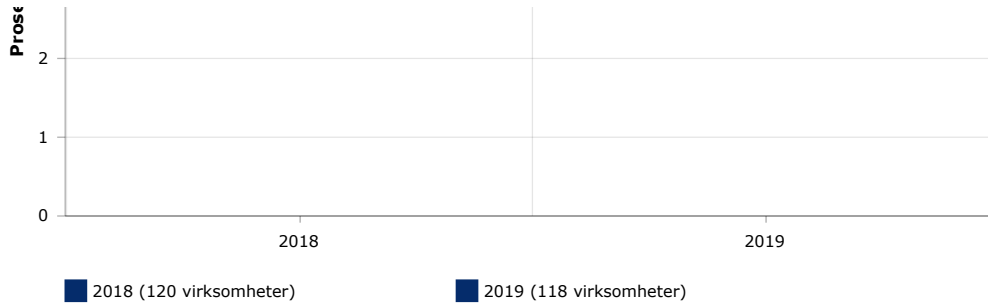

Statistikk for Riis Bilglass*

Riis Bilglass* har 173 medlemsvirksomheter, med totalt 886 årsverk

Leverte miljørapporter

🏢 Arbeidsmiljø

Gjennomsnittlig sykefravær i prosent, per virksomhet

⚡ Energi

Gjennomsnittlig energiforbruk per virksomhet