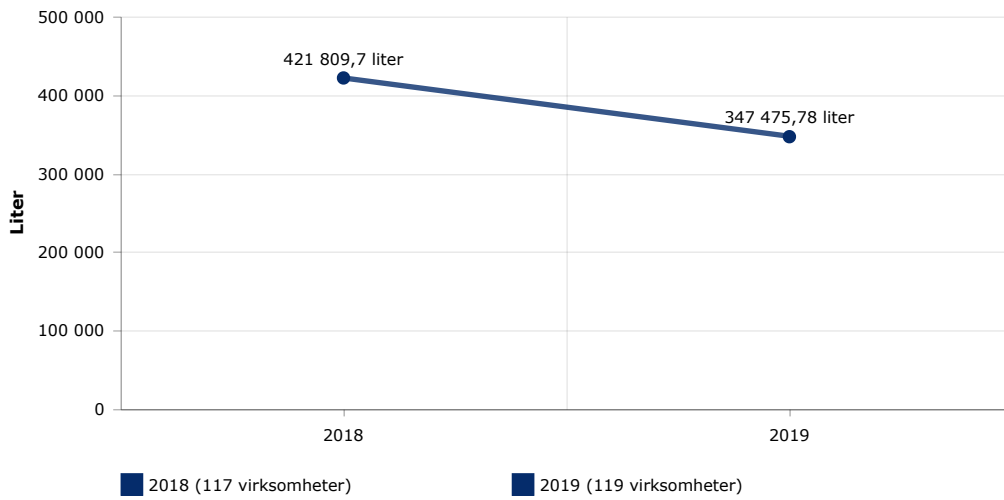

Totalt drivstofforbruk